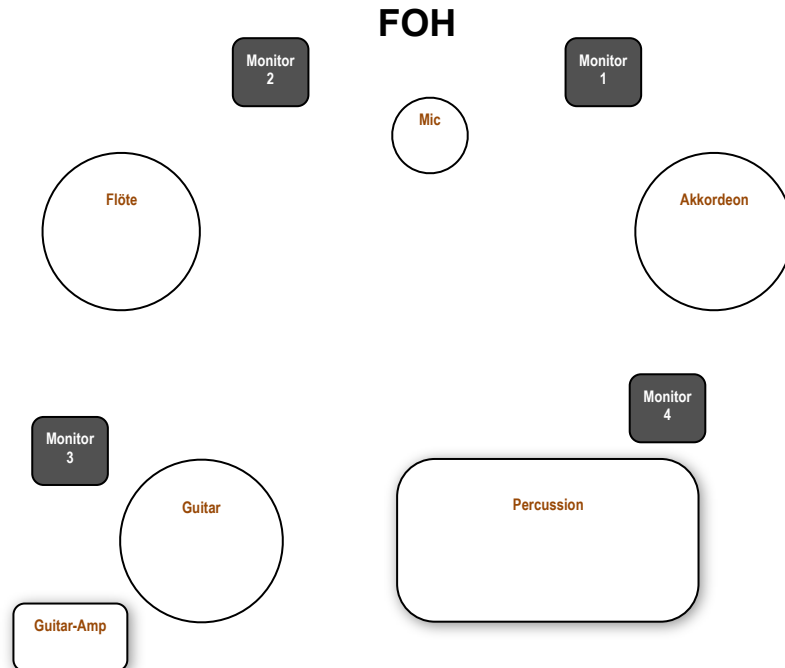

Stageplan / Rider

Band: Quartetto

Besetzung: 4 Musiker, instrumental

Kontakt: Arne Gloe, 0160 97 98 94 22

Tech. Specs.

Akkordeon: Funksystem (DI-XLR Out)

Querflöte: (Tenor und C-Flöte): 1x Kleinmembran (AKG S 1000 o.ä.)

Percussion: 3x Kleinmembran (Overhead, Mitte Darbuka+Cajon), 1x Grenzfläche oder Bassdrummikro

Gitarre: 1x Kleinmembran (Akustikgitarre), 1x Amp-Mikro (SM-57 o.ä.)

Ansage: 1x Ansagemikro

Monitoring: 4x Wedges

sowie 1x Stuhl ohne Armlehnen

Equipment

Percussion:

- Stativ mit Chimes, Belltree, evtl. weiteres Cymbal
- Darbuka (mit Sockel-Stativ)
- Bongó (mit Stativ)
- Timba bzw. TamTam
- Pandeiro
- Stativ mit Splash, Ride und China Crash
- Small Percussion (Shaker, Muschelketten etc.)
- Cajon